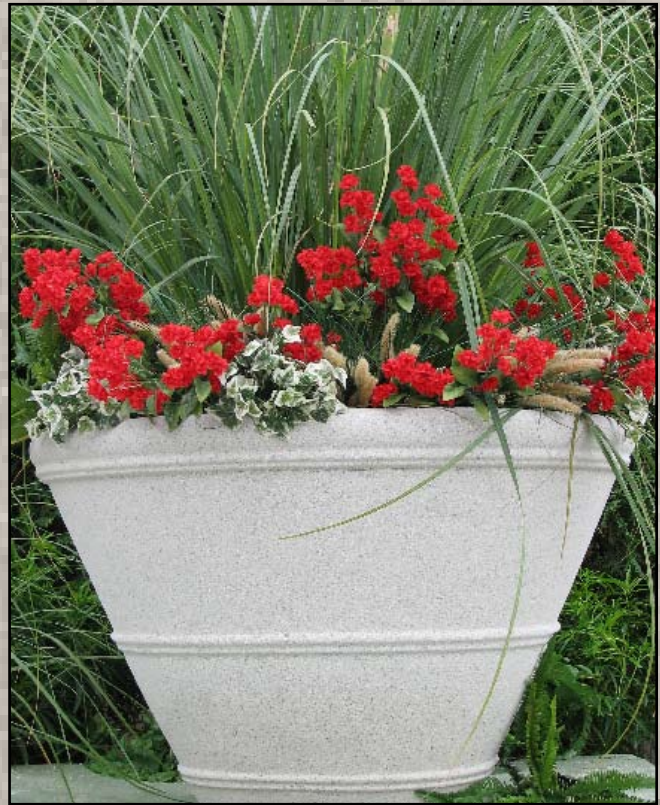

Columbia Vase

<u>Top</u>	<u>Bottom</u>	<u>Height</u>	<u>Weight</u>
24.5	19.5	36	475

Shaston Vase

<u>Top</u>	<u>Bottom</u>	<u>Height</u>	<u>Weight</u>
27	11	17	160

Soden Vase

<u>Top</u>	<u>Bottom</u>	<u>Height</u>	<u>Weight</u>
30	13.5	12.5	190